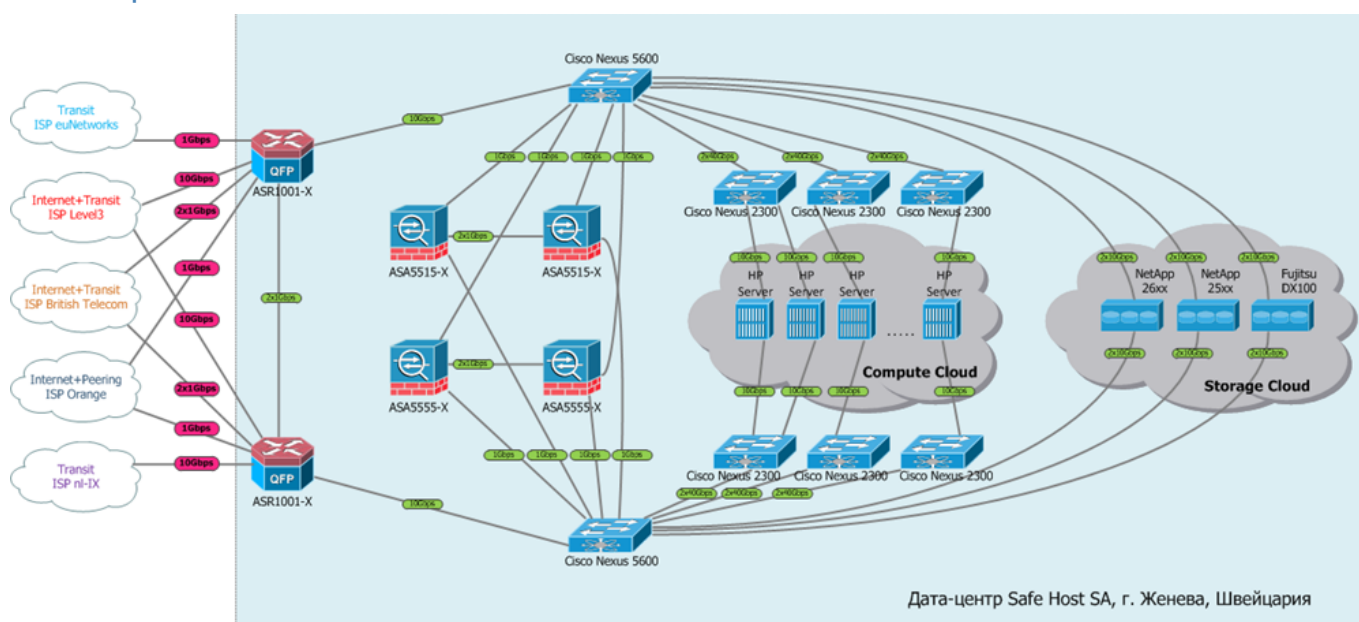

Наша команда

Облако обслуживают 6 высококвалифицированных специалистов по продуктам VMware, Cisco, Microsoft.

Схема работы частного облака

ОСНОВНЫЕ ХАРАКТЕРИСТИКИ ОБЛАКА

ПЕРВАЯ ФОРМА

Кластер серверов

Более 30 серверов HP Proliant DL360

общий объем 60 Тб

Система хранения данных под резервное копирование

NetApp FAS2552 (SATA)

общий объем 70 Тб

TS-EC1279U-RP

общий объем 50 Тб

МОНИТОРИНГ

Две независимые системы мониторинга. Как правило, мы узнаем о проблемах раньше клиента и приступаем к решению заблаговременно, не дожидаясь заявки.

СЕТЕВАЯ ПЛАТФОРМА

Подключение к интернету и точкам обмена трафиком на скоростях до 1-10 Гбит/с

Модульная масштабируемая платформа ЦОД

Интеграция сервисов Firewall, Site-to-Site VPN, Anyconnect VPN, Load-Balancer

Скорость связи между виртуальными машинами от 10Гбит/с

Отказоустойчивость каждого блока сети

ПЕРВАЯ ФОРМА

1forma.ru

Разрабатываем и внедряем ВРМ-систему «Первая Форма». Более 15 лет на рынке. Свыше 150 реализованных проектов.